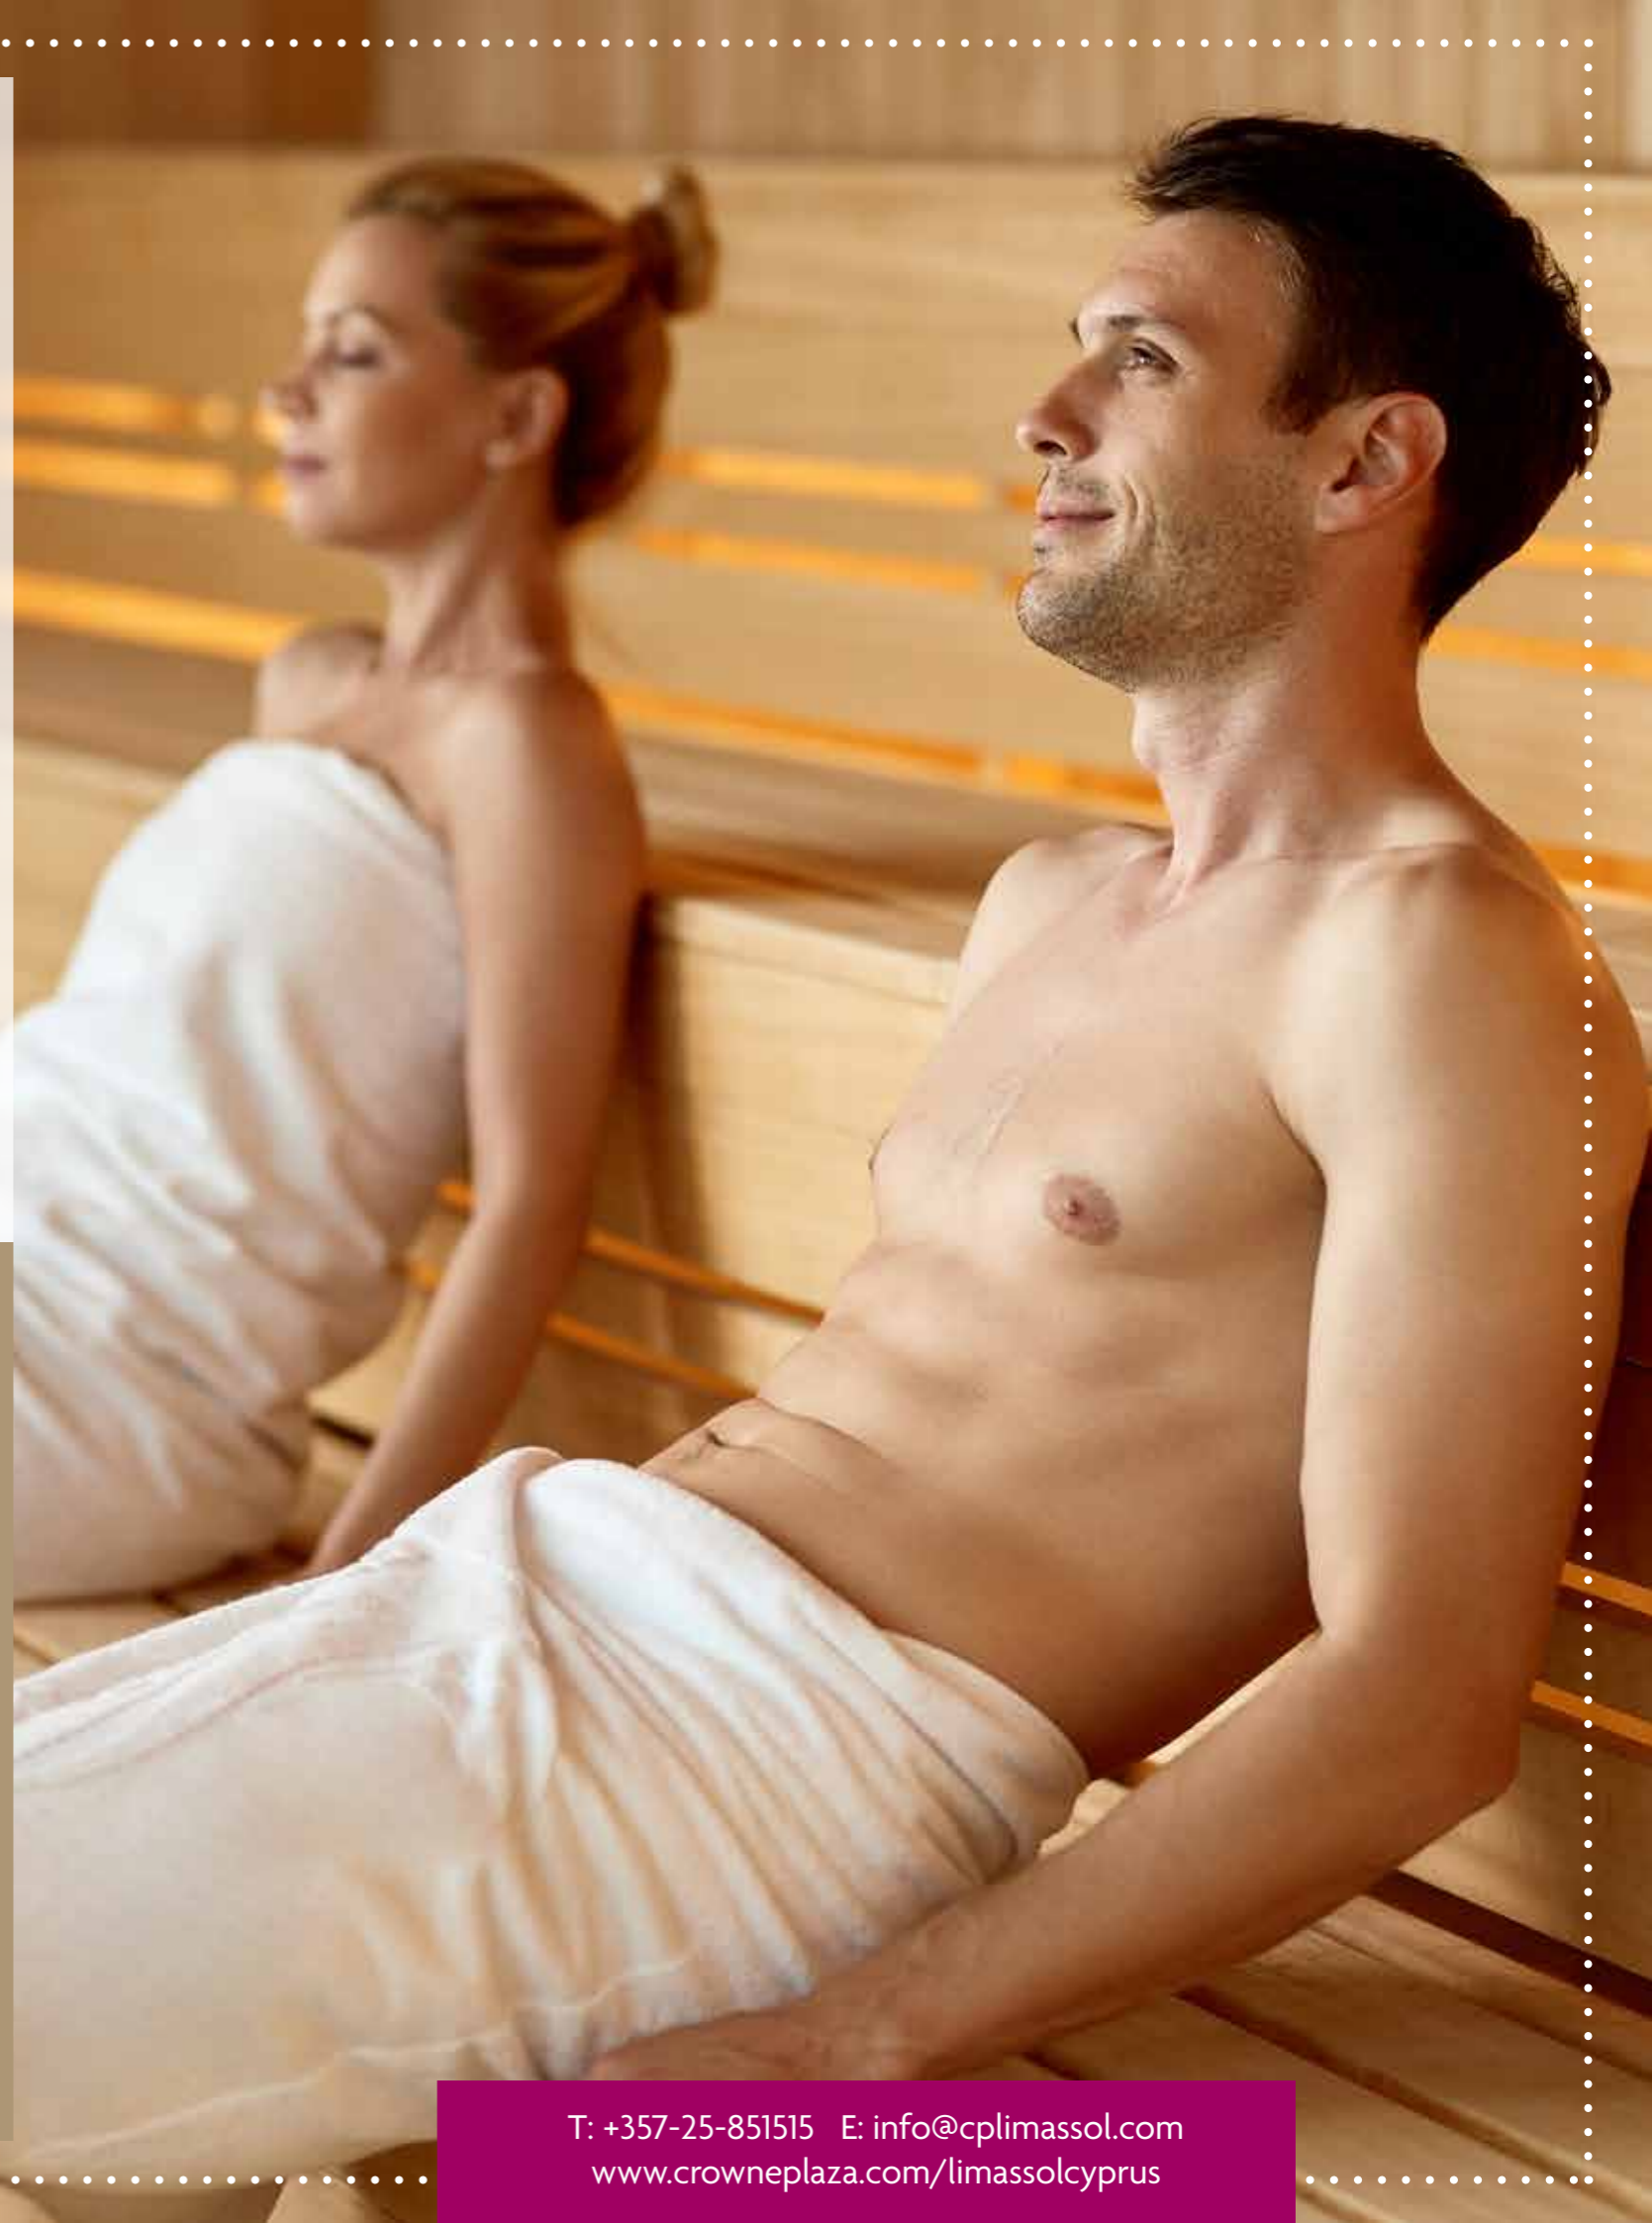

T: +357-25-851515 E: info@cplimassol.com
www.crowneplaza.com/limassolcyprus